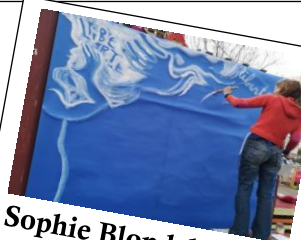

Sophie Blondelle
Peintures
performance improvisée